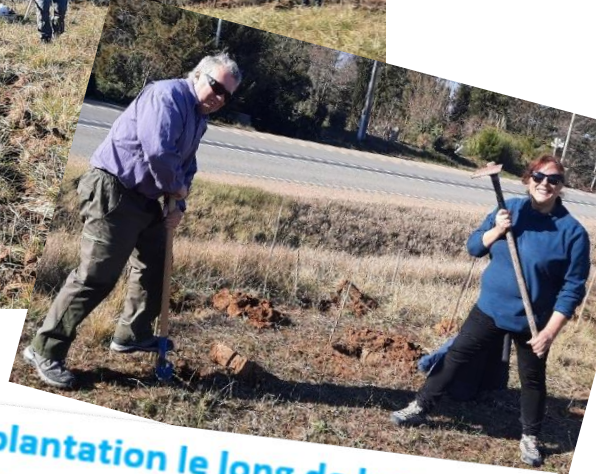

# Haie champêtre de la Bergerie : Premier chantier

30 super-héros en action

5 Février 2022

Creusement des 35 trous de plantation le long de la route :  
Exécuté en quelques minutes !

Creusement de 100 m de tranchée pour amener l'eau à la haie :  
Même pas peur !

**Une tranchée admirablement creusée en un temps record :  
Les participants, fiers comme des Bars-Tabacs, et remontés comme des pendules,  
sont prêts à en découdre avec le champ tout entier...**

Placement du tuyau au fond de la tranchée et remplacement de la terre par-dessus :  
A fond les ballons !

Les participants ont encore besoin de se dégourdir les papattes :

Ils attaquent la parcelle de Ben, le jeune maraîcher, afin de l'aider à amener l'eau du Canal de Provence (tout au fond du terrain), jusqu'au point de dérivation au milieu de sa parcelle, où se connectera le tuyau qu'ils viennent d'enterrer (l'autre branche partira vers le maraîchage).

C'est reparti pour une petite cinquantaine de mètres de tranchée à creuser 😊

C'est le moment de ravitailler toutes ces boules d'énergie !

Un goûter bien mérité...

♥♥♥ Un grand MERCI à vous tous ! ♥♥♥

*Ne doutez jamais qu'une poignée d'individus conscients et engagés puisse changer le monde :  
C'est d'ailleurs de cette façon que cela s'est toujours produit...*